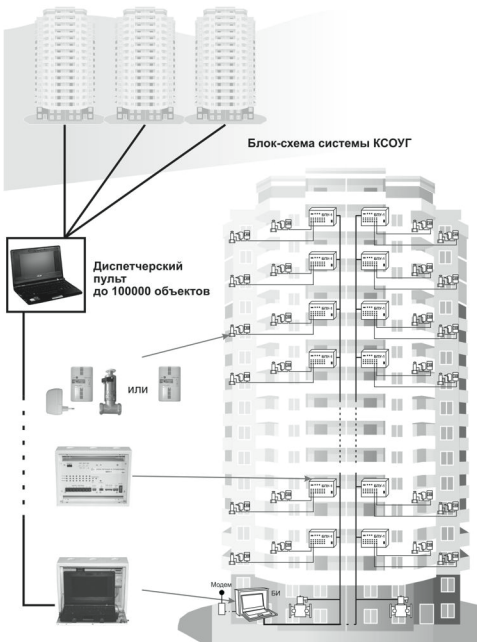

Схема №12 Для многоквартирных домов (любого типа) и других объектов ЖКХ.

Блок-схема системы КСОУГ

Диспетчерский пульт до 100000 объектов

или

Модем БИ